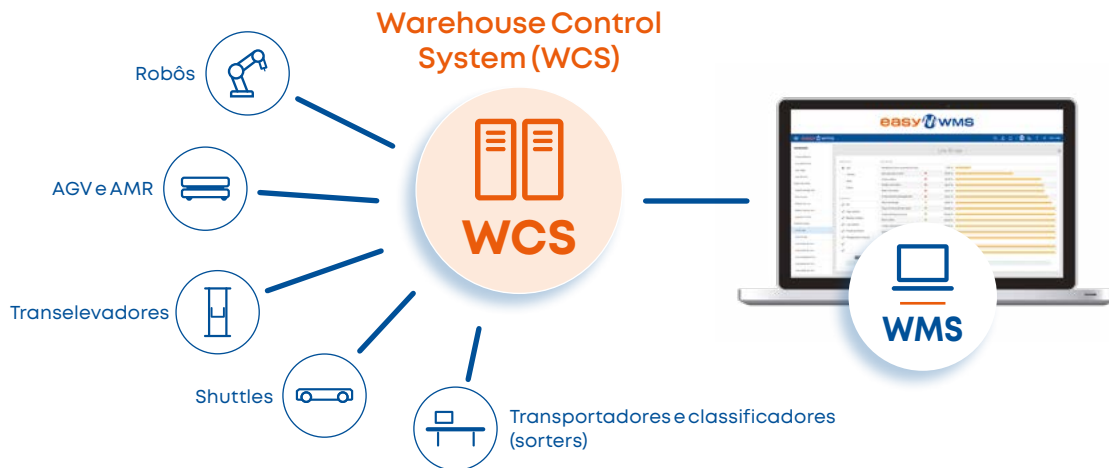

O sistema executa as decisões do WMS, otimizando a coordenação e sincronização dos recursos e as suas rotas. Graças a esta coordenação, garante operações ininterruptas, permitindo que o armazém alcance a máxima eficiência e disponibilidade. O WCS logística integra-se perfeitamente com os sistemas automáticos da Mecalux e o com seu sistema de gestão de armazém Easy WMS bem como com equipamentos de movimentação de cargas e soluções de software de terceiros.

- **Transparência operacional total**

A total visibilidade da atividade dos equipamentos automáticos possibilita a monitorização contínua e o acompanhamento em tempo real da execução de tarefas.

- **Integrações avançadas**

A Mecalux oferece uma excelente integração dos equipamentos de movimentação através de uma única solução de software, fornecendo conectividade *plug-and-play* com sistemas automáticos e robóticos. Também proporciona total compatibilidade com aplicações de terceiros, como sistemas WMS, ERP e outras soluções de gestão empresarial.

- **Automatização unificada**

A integração sincronizada de todos os equipamentos de movimentação garante que diversas tecnologias intralogísticas funcionem como uma unidade coesa, com o apoio das funcionalidades de otimização do WMS. Esta abordagem unificada proporciona precisão operacional e máxima eficiência.